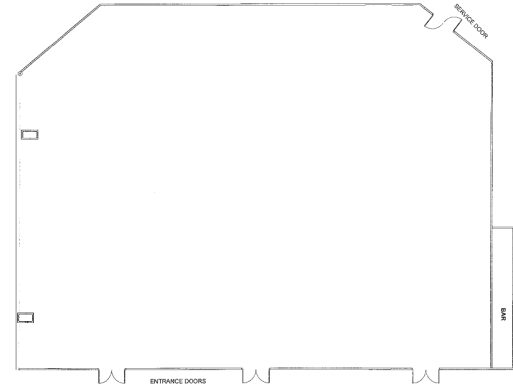

# PLAZA VOGUE

4371 des Grandes Prairies  
Saint-Léonard  
QC, H1R 3G8

514-329-9009  
info@plazavogue.com

MILANO

PARIS

NEW YORK & PARIS

NEW YORK

|                | HAUTEUR<br>Height | PI <sup>2</sup><br>ft <sup>2</sup> | ÉTAGE<br>Floor | COCKTAIL | BANQUET | THÉÂTRE<br>Theater | DEMIE-LUNE<br>halfmoon | SALLE DE CLASSE<br>Classroom | EN U<br>U-shape |
|----------------|-------------------|------------------------------------|----------------|----------|---------|--------------------|------------------------|------------------------------|-----------------|
| PARIS          | 9'                | 2400                               | RDC            | 250      | 185     | 200                | 18                     | 180                          | -               |
| NEW YORK       | 9'                | 1900                               | RDC            | 150      | 100     | 120                | 12                     | 120                          | -               |
| PARIS/NEW YORK | 9'                | 4300                               | RDC            | 400      | 285     | 320                | 30                     | 300                          | 22              |
| MILANO         | 12'               | 4400                               | 2              | 500      | 400     | 500                | 40                     | 66                           | 40              |