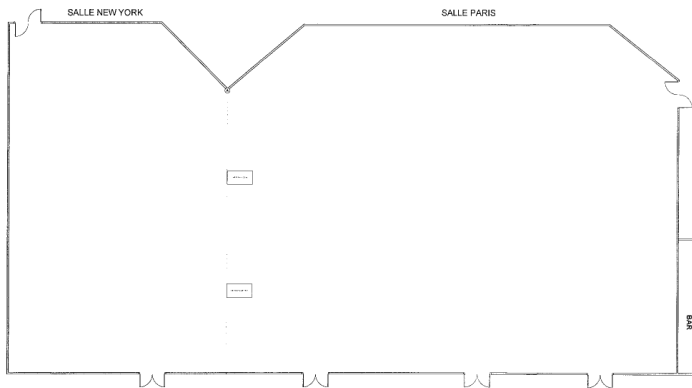

# PLAZA VOGUE

4371 des Grandes Prairies  
Saint-Léonard  
QC, H1R 3G8

514-329-9009  
info@plazavogue.com

MILANO

PARIS

NEW YORK & PARIS

NEW YORK

|                | HAUTEUR<br>Height | PI <sup>2</sup><br>ft <sup>2</sup> | ÉTAGE<br>Floor | COCKTAIL | BANQUET | THÉÂTRE<br>Theater | DEMIE-LUNE<br>halfmoon | SALLE DE CLASSE<br>Classroom | EN U<br>U-shape |
|----------------|-------------------|------------------------------------|----------------|----------|---------|--------------------|------------------------|------------------------------|-----------------|
| PARIS          | 9'                | 2400                               | RDC            | 250      | 185     | 200                | 18                     | 180                          | -               |
| NEW YORK       | 9'                | 1900                               | RDC            | 150      | 100     | 120                | 12                     | 120                          | -               |
| PARIS/NEW YORK | 9'                | 4300                               | RDC            | 400      | 285     | 320                | 30                     | 300                          | 22              |
| MILANO         | 12'               | 4400                               | 2              | 500      | 400     | 500                | 40                     | 66                           | 40              |