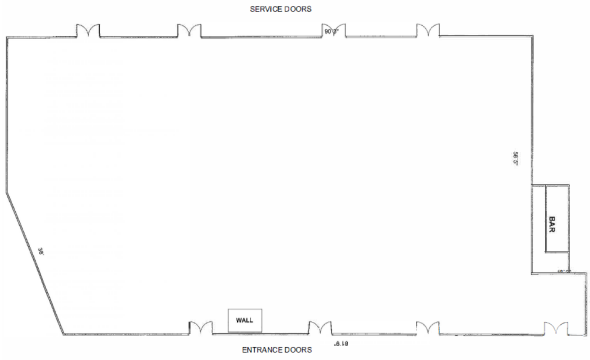

# PLAZA VOGUE

4371 des Grandes Prairies  
Saint-Léonard  
QC, H1R 3G8

514-329-9009  
info@plazavogue.com

MILANO

PARIS

NEW YORK & PARIS

NEW YORK

|                | HAUTEUR<br>Height | PI <sup>2</sup><br>ft <sup>2</sup> | ÉTAGE<br>Floor | COCKTAIL | BANQUET | THÉÂTRE<br>Theater | DEMIE-LUNE<br>halfmoon | SALLE DE CLASSE<br>Classroom | EN U<br>U-shape |
|----------------|-------------------|------------------------------------|----------------|----------|---------|--------------------|------------------------|------------------------------|-----------------|
| PARIS          | 9'                | 2400                               | RDC            | 250      | 185     | 200                | 18                     | 180                          | -               |
| NEW YORK       | 9'                | 1900                               | RDC            | 150      | 100     | 120                | 12                     | 120                          | -               |
| PARIS/NEW YORK | 9'                | 4300                               | RDC            | 400      | 285     | 320                | 30                     | 300                          | 22              |
| MILANO         | 12'               | 4400                               | 2              | 500      | 400     | 500                | 40                     | 66                           | 40              |