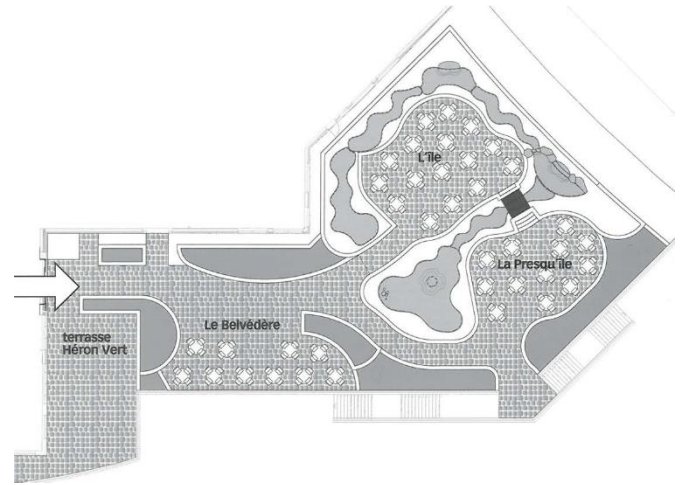

— P L A Z A —

RIVE-SUD

500, Avenue du Golf
La Prairie
Qc, J5R 0A5

514 877-5525
info@plazarivesud.com

| | HAUTEUR Height | PI² ft² | ÉTAGE Floor | COCKTAIL | BANQUET | THÉÂTRE Theater | DEMIE-LUNE halfmoon | SALLE DE CLASSE Classroom | EN U U-shape | CARRÉE square | KIOSQUE Kiosk |
|------------------------------|-------------------|------------|----------------|----------|---------|--------------------|------------------------|------------------------------|-----------------|------------------|------------------|
| GRAND HÉRON | 27' | 3 800 | RDC | 400 | 250 | 400 | 150 | 200 | 120 | - | 35 |
| HÉRON IMPÉRIAL | 16' | 4 800 | RDC | 500 | 300 | 500 | 220 | 275 | 180 | - | 45 |
| HÉRON CENDRÉ ET AGAMI | | | | | | | | | | | |
| 1 SALLE | 20 | 750 | RDC | 60 | 40 | 60 | 32 | 60 | 22 | 60 | 12 |
| 2 SALLE | 20 | 1 500 | | 120 | 80 | 120 | 70 | 60 | 40 | 60 | 12 |
| HÉRON VERT ET À TÊTE BLANCHE | | | | | | | | | | | |
| 1 SALLE | 31 | 750 | RDC | 70 | 40 | 70 | 32 | 66 | 22 | 40 | 12 |
| 2 SALLES | 31 | 1 590 | | 135 | 100 | 135 | 72 | 66 | 40 | 40 | 12 |
| HÉRON COIFFÉ | 10 à 12 | 2 840 | RDC | 150 | 130 | 150 | 80 | 110 | 60 | 76 | 30 |
| LE GARAGE | 10 à 12 | 10800 | SS | 1400 | 900 | 1100 | 400 | 600 | 260 | 300 | 78 |