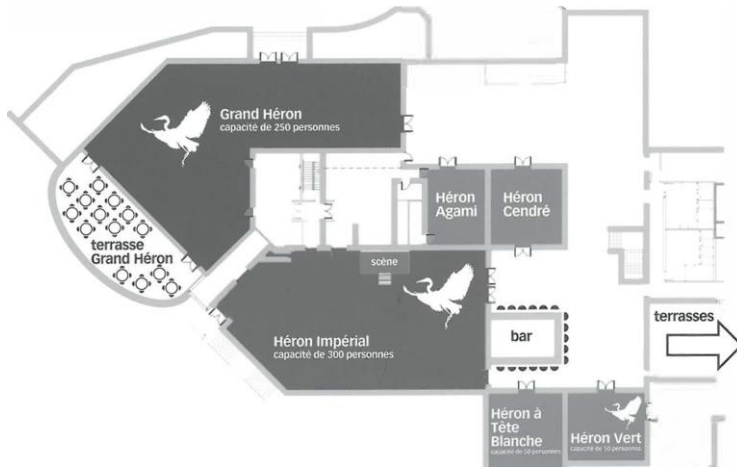

— P L A Z A —

RIVE-SUD

500, Avenue du Golf
La Prairie
Qc, J5R 0A5

514 877-5525
info@plazarivesud.com

| | HAUTEUR Height | PI² ft² | ÉTAGE Floor | COCKTAIL | BANQUET | THÉÂTRE Theater | DEMIE-LUNE halfmoon | SALLE DE CLASSE Classroom | EN U U-shape | CARRÉE square | KIOSQUE Kiosk |
|------------------------------|-------------------|------------|----------------|----------|---------|--------------------|------------------------|------------------------------|-----------------|------------------|------------------|
| GRAND HÉRON | 27' | 3 800 | RDC | 400 | 250 | 400 | 150 | 200 | 120 | - | 35 |
| HÉRON IMPÉRIAL | 16' | 4 800 | RDC | 500 | 300 | 500 | 220 | 275 | 180 | - | 45 |
| HÉRON CENDRÉ ET AGAMI | | | | | | | | | | | |
| 1 SALLE | 20 | 750 | RDC | 60 | 40 | 60 | 32 | 60 | 22 | 60 | 12 |
| 2 SALLE | 20 | 1 500 | | 120 | 80 | 120 | 70 | 60 | 40 | 60 | 12 |
| HÉRON VERT ET À TÊTE BLANCHE | | | | | | | | | | | |
| 1 SALLE | 31 | 750 | RDC | 70 | 40 | 70 | 32 | 66 | 22 | 40 | 12 |
| 2 SALLES | 31 | 1 590 | | 135 | 100 | 135 | 72 | 66 | 40 | 40 | 12 |
| HÉRON COIFFÉ | 10 à 12 | 2 840 | RDC | 150 | 130 | 150 | 80 | 110 | 60 | 76 | 30 |
| LE GARAGE | 10 à 12 | 10800 | SS | 1400 | 900 | 1100 | 400 | 600 | 260 | 300 | 78 |