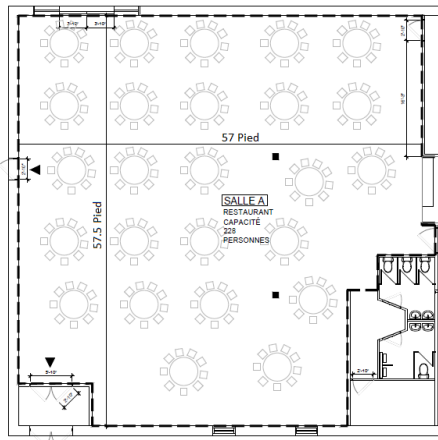

Salle A

Salle B

	HAUTEUR Height	PI ² ft ²	ÉTAGE Floor	COCKTAIL	BANQUET	THÉÂTRE Theater	DEMIE-LUNE halfmoon	SALLE DE CLASSE Classroom	EN U U-shape	CARRÉE square	KIOSQUE Kiosk
Salle A	18'	3270	RDC	400	200	250	120	120	30	40	15
Tente	-	3000	RDC	150	-	-	-	-	-	-	-
Salle B	15'	3400	RDC	600	250	300	170	170	50	60	20
Bistro	8'	650	RDC	100	-	-	-	-	-	-	-
Tente	-	200	RDC	40	-	-	-	-	-	-	-
Salle C	8'	1000	1	100	80	140	40	40	20	30	-