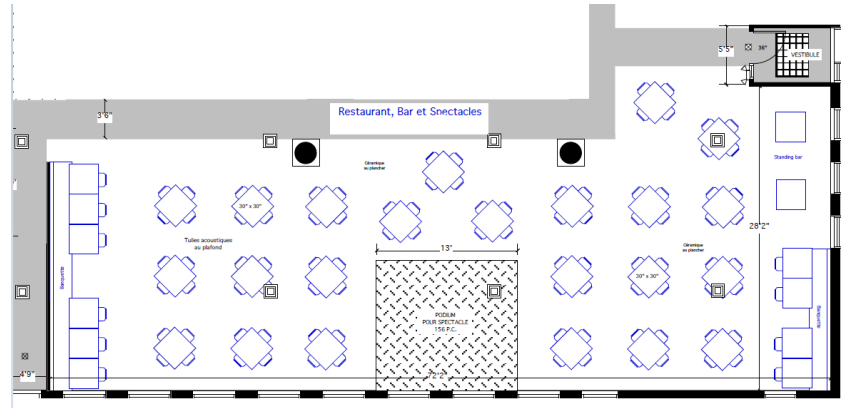

Salle A

Salle B

	HAUTEUR Height	PI ² ft ²	ÉTAGE Floor	COCKTAIL	BANQUET	THÉÂTRE Theater	DEMIE-LUNE halfmoon	SALLE DE CLASSE Classroom	EN U U-shape	CARRÉE square	KIOSQUE Kiosk
Salle A	18'	3270	RDC	400	200	250	120	120	30	40	15
Tente	-	3000	RDC	150	-	-	-	-	-	-	-
Salle B	15'	3400	RDC	600	250	300	170	170	50	60	20
Bistro	8'	650	RDC	100	-	-	-	-	-	-	-
Tente	-	200	RDC	40	-	-	-	-	-	-	-
Salle C	8'	1000	1	100	80	140	40	40	20	30	-