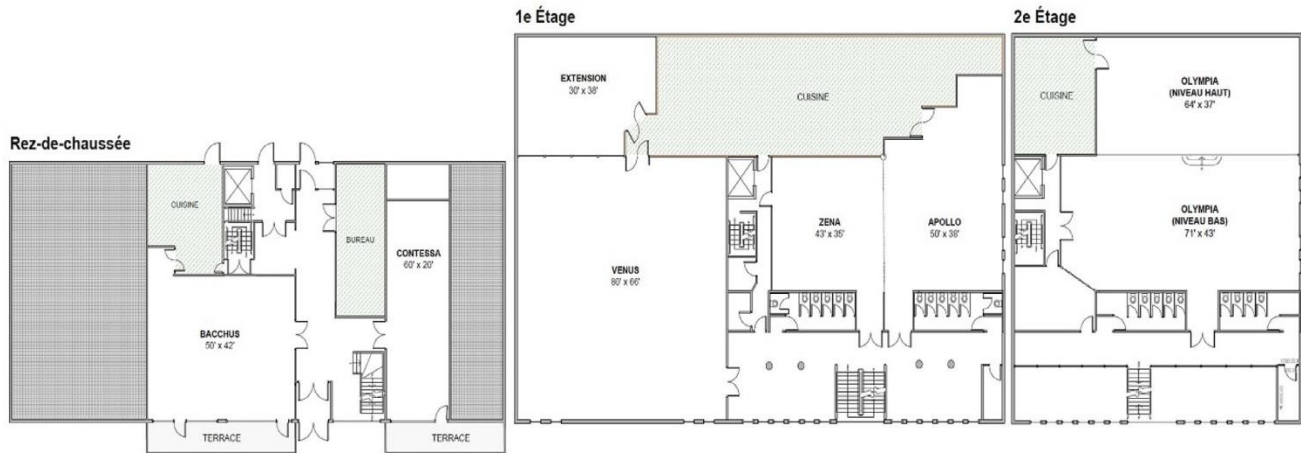

6086, rue Sherbrooke E
Montréal, QC
H1N 1C1

514-255-2922
info@plazaantique.com

	HAUTEUR Height	PI ² ft ²	ÉTAGE Floor	COCKTAIL	BANQUET	THÉÂTRE Theater	DEMIE-LUNE halfmoon	SALLE DE CLASSE Classroom	EN U U-shape	CARRÉE square	KIOSQUE Kiosk
VENUS	13.9'	6 360	2	1000	550	800	200	240	70	100	40
OLYMPIA	14'	5 421	3	550	400	550	200	150	-	-	-
APOLLO	12'	1 800	2	200	125	150	72	50	80	60	-
ZENA	12'	1 505	2	100	90	120	54	30	50	60	-
APOLLO-ZENA	12'	3 305	3	300	220	275	135	100	-	-	30
CONTESSA	9'	-	rdc	-	80	100	48	40	50	60	-
BACCHUS	12'	2 100	rdc	300	120	200	70	50	60	60	-
ARIA	-	1 505	3	500	-	-	-	-	-	-	-