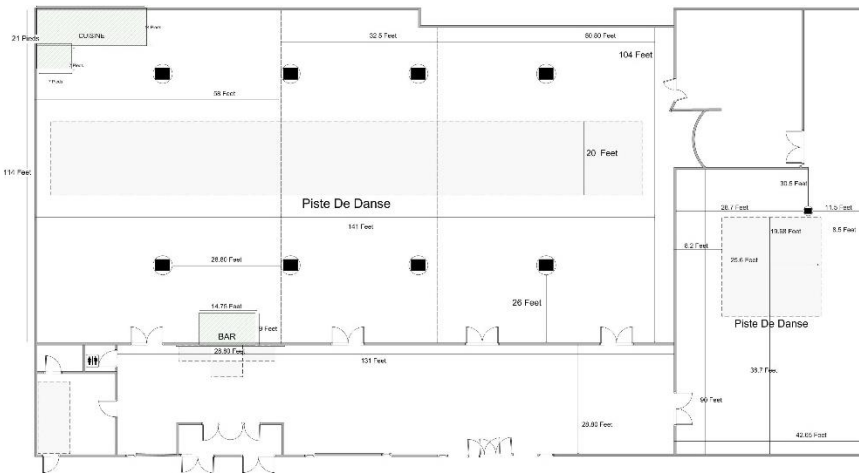

C E N T R E
EMBASSY[®]
 P L A Z A

1003 Boulevard Curé-Labelle
 Laval, QC
 H7V 2V6

450-781-0606
 info@embassyplaza.com

CENTRE DE RÉCEPTION & CONGRÈS
 RECEPTION & CONGRESS CENTER

	HAUTEUR Height	PI² ft²	ÉTAGE Floor	COCKTAIL	BANQUET	THÉÂTRE Theater	DEMIE-LUNE halfmoon	SALLE DE CLASSE Classroom	EN U U-shape	CARRÉE square	KIOSQUE Kiosk
GOVERNEUR (A)	17	6 612	RDC	600	300	500	240	170	70	75	63
DUCHESS (B)	17	3 705	RDC	350	200	300	138	104	55	60	45
AMBASSADEUR (C)	17	5 781	RDC	600	300	500	240	170	65	70	63
SALLES A, B, C	17	16 108	RDC	2 000	1 200	1 800	678	480	-	-	120
SALLES A, B	17	10 317	RDC	1 300	450	1 200	432	288	-	-	80
SALLES B, C	17	9 462	RDC	1 300	450	1 100	432	288	-	-	80
PRINCESSE (D)	17	3 838	RDC	280	200	250	132	80	55	60	27
DIPLOMATE (E)	12	2 432	SS	200	130	160	84	68	30	40	20
EMPRESSE (F)	12	3 388	SS	300	200	200	132	100	55	60	50