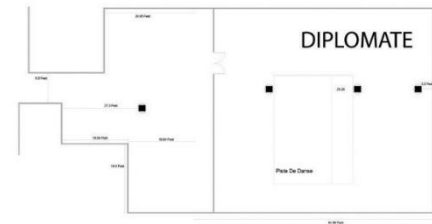

C E N T R E
EMBASSY[®]
 P L A Z A

1003 Boulevard Curé-Labelle
 Laval, QC
 H7V 2V6

450-781-0606
 info@embassyplaza.com

CENTRE DE RÉCEPTION & CONGRÈS
 RECEPTION & CONGRESS CENTER

	HAUTEUR Height	PI² ft²	ÉTAGE Floor	COCKTAIL	BANQUET	THÉÂTRE Theater	DEMIE-LUNE halfmoon	SALLE DE CLASSE Classroom	EN U U-shape	CARRÉE square	KIOSQUE Kiosk
GOVERNEUR (A)	17	6 612	RDC	600	300	500	240	170	70	75	63
DUCHESS (B)	17	3 705	RDC	350	200	300	138	104	55	60	45
AMBASSADEUR (C)	17	5 781	RDC	600	300	500	240	170	65	70	63
SALLES A, B, C	17	16 108	RDC	2 000	1 200	1 800	678	480	-	-	120
SALLES A, B	17	10 317	RDC	1 300	450	1 200	432	288	-	-	80
SALLES B, C	17	9 462	RDC	1 300	450	1 100	432	288	-	-	80
PRINCESSE (D)	17	3 838	RDC	280	200	250	132	80	55	60	27
DIPLOMATE (E)	12	2 432	SS	200	130	160	84	68	30	40	20
EMPRESSE (F)	12	3 388	SS	300	200	200	132	100	55	60	50